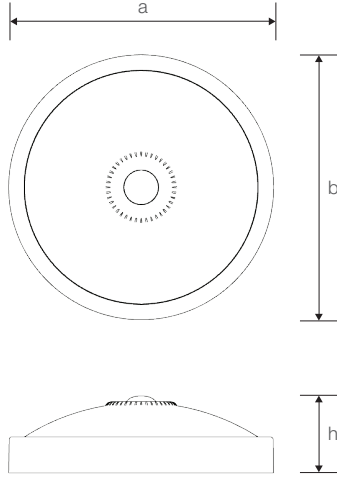

MANOLYA

20W Tavan Tipi Glop LED Aydınlatma Armatürü

Ürün Kodu

: VL812020

Standart Model

Ürün ölçüleri (mm)

	a	b	h
Standart	260	260	75

Ağırlık (kg)