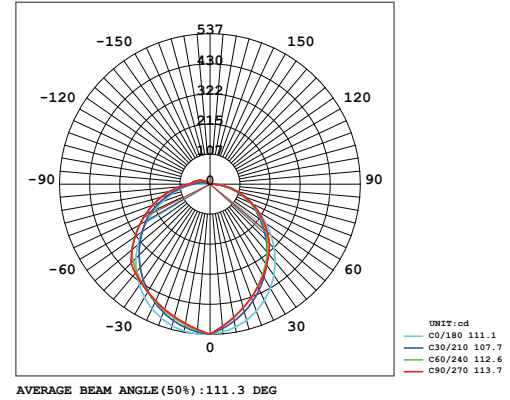

Işık Eğrisi

Renk Sıcaklık Tablosu

Opsiyonel Özellikler

Renk Sıcaklığı	: 3000K / 4000K / 6500K
DALI Uyumluluğu	: Yok